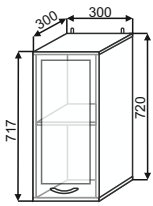

## Шкафы верхние бар

ШВБ 500  
500x720x300

ШВБ 600  
600x720x300

ШВБ 800  
800x720x300

## Шкафы верхние угловые с дверью

ШВУД 400  
400x720x300

ШВУД(2) 400  
400x900x300

Шкафы верхние со стеклом

ШВС 300  
300x720x300

ШВС 400  
400x720x300

ШВС 450  
450x720x300

ШВС 500  
500x720x300

ШВС 600  
600x720x300

ШВС 800  
800x720x300

ШВС(2) 300  
300x900x300

ШВС(2) 400  
400x900x300

ШВС(2) 450  
450x900x300

ШВС(2) 500  
500x900x300

ШВС(2) 600  
600x900x300

ШВС(2) 800  
800x900x300