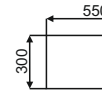

ШВПД 800  
800x720x300

ВБ  
400x360x280

Открытые верхние полки

ШВПУ 300  
300x720x280

ШВПУ(2) 300  
300x900x280

ПВ 150  
150x720x280

ПВ(2) 150  
150x900x280

Открытые металлические полки

панель ШВП(2)  
1500x280

панель ШВП  
1320x280

панель ВП  
900x280

ШВГ  
360x280

ШВГ(2)  
450x280

ШВА  
300x550

АВП  
200x550

модули ШВ  
720x280