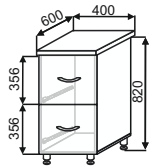

Шкафы нижние с двумя ящиками

ШН2К 400
400x850x600