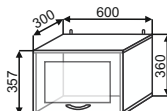

ШВП(2) 400  
400x1500x300

ШВПС 400  
400x1320x300

ШВПС(2) 400  
400x1500x300

Шафы верхние открытые

ШВО 300  
300x1320x280

ШВО(2) 300  
300x1500x280

Шафы верхние горизонтальные

ШВГ 500  
500x360x300

ШВГ 600  
600x360x300

ШВГ 800  
800x360x300

ШВГ(2) 500  
500x450x300

ШВГ(2) 600  
600x450x300

ШВГ(2) 800  
800x450x300

ШВГС 500  
500x360x300

ШВГС 600  
600x360x300

ШВГС 800  
800x360x300

ШВГС(2) 500  
500x450x300

ШВГС(2) 600  
600x450x300

ШВГС(2) 800  
800x450x300

Шафы верхние с тонированным стеклом в алюминиевом профиле

BC 300  
300x720x300

BC 400  
400x720x300

BC 450  
450x720x300

BC 500  
500x720x300