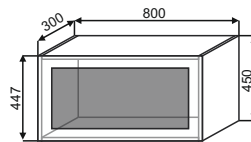

Шкафы горизонтальные с тонированным стеклом в алюминиевом профиле

ВГС 500  
500x360x300

ВГС 600  
600x360x300

ВГС 800  
800x360x300

ВГС(2) 500  
500x450x300

ВГС(2) 600  
600x450x300

ВГС(2) 800  
800x450x300