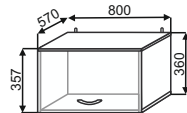

Верхние пеналы с тонированным стеклом в алюминиевом профиле

ВПС 400  
400x1320x300

ВПС(2) 400  
400x1500x300

Шкафы верхние антресоли

ШВА 300  
300x300x570

ШВА 400  
400x300x570

ШВА 500  
500x300x570

ШВА 600  
600x300x570

ШВА 800  
800x300x570

ГШВМ 500  
500x360x570

ГШВМ 600  
600x360x570

ГШВМ 800  
800x360x570

ГВУ 1000  
1000x360x570

АВП 400  
400x200x570

ГШВА 500  
500x450x570

ГШВА 600  
600x450x570