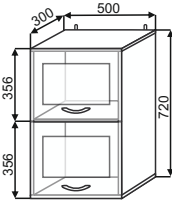

## Шкафы верхние бар

ШВБ 500  
500x720x300

ШВБ 600  
600x720x300

ШВБ 800  
800x720x300

## Шкафы верхние угловые с дверью

ШВУД 400  
400x720x300

ШВУД(2) 400  
400x900x300

Шкафы верхние со стеклом

ШВС 300  
300x720x300

ШВС 400  
400x720x300

ШВС 450  
450x720x300

ШВС 500  
500x720x300

ШВС 600  
600x720x300

ШВС 800  
800x720x300

ШВС(2) 300  
300x900x300

ШВС(2) 400  
400x900x300

ШВС(2) 450  
450x900x300

ШВС(2) 500  
500x900x300

ШВС(2) 600  
600x900x300

ШВС(2) 800  
800x900x300

Шкафы верхние бар со стеклом

ШВБС 500  
500x720x300

ШВБС 600  
600x720x300

ШВБС 800  
800x720x300

ШВБС(1) 800  
800x720x300

Шкафы верхние угловые

ПУГ 650  
650x720x300

ПУГ(2) 650  
650x900x300