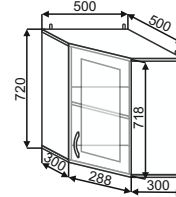

Шкафы верхние бар со стеклом

ШВБС 500  
500x720x300

ШВБС 600  
600x720x300

ШВБС 800  
800x720x300

ШВБС(1) 800  
800x720x300

Шкафы верхние угловые

ПУГ 650  
650x720x300

ПУГ(2) 650  
650x900x300

ШВУ 500x500  
500x720x500

ШВУ 600x600  
600x720x600

ШВУ(2) 500x500  
500x900x500

ШВУ(2) 600x600  
600x900x600

ШВУС 500x500  
500x720x500

ШВУС(2) 500x500  
500x900x500

Пеналы верхние глухие

ШВП 400  
400x1320x300

ШВП(2) 400  
400x1500x300

ШВПС 400  
400x1320x300

ШВПС(2) 400  
400x1500x300

Шафы верхние открытые

ШВО 300  
300x1320x280

ШВО(2) 300  
300x1500x280

Шафы верхние горизонтальные

ШВГ 500  
500x360x300