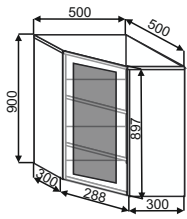

ВУС(2) 500X500
500x900x500