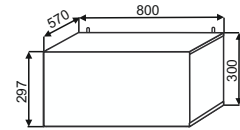

Верхние пеналы с тонированным стеклом в алюминиевом профиле

ВПС 400  
400x1320x300

ВПС(2) 400  
400x1500x300

Шкафы верхние антресоли

ШВА 300  
300x300x570

ШВА 400  
400x300x570

ШВА 500  
500x300x570

ШВА 600  
600x300x570

ШВА 800  
800x300x570

ГШВМ 500  
500x360x570

ГШВМ 600  
600x360x570

ГШВМ 800  
800x360x570

ГВУ 1000  
1000x360x570

АВП 400  
400x200x570

ГШВА 500  
500x450x570

ГШВА 600  
600x450x570