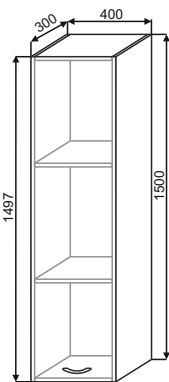

Шкафы верхние бар со стеклом

ШВБС 500  
500x720x300

ШВБС 600  
600x720x300

ШВБС 800  
800x720x300

ШВБС(1) 800  
800x720x300

Шкафы верхние угловые

ПУГ 650  
650x720x300

ПУГ(2) 650  
650x900x300

ШВУ 500x500  
500x720x500

ШВУ 600x600  
600x720x600

ШВУ(2) 500x500  
500x900x500

ШВУ(2) 600x600  
600x900x600

ШВУС 500x500  
500x720x500

ШВУС(2) 500x500  
500x900x500

Пеналы верхние глухие

ШВП 400  
400x1320x300

ШВП(2) 400  
400x1500x300

ШВПС 400  
400x1320x300

ШВПС(2) 400  
400x1500x300

Шафы верхние открытые

ШВО 300  
300x1320x280

ШВО(2) 300  
300x1500x280

Шафы верхние горизонтальные

ШВГ 500  
500x360x300

ШВГ 600  
600x360x300

ШВГ 800  
800x360x300

ШВГ(2) 500  
500x450x300

ШВГ(2) 600  
600x450x300

ШВГ(2) 800  
800x450x300

ШВГС 500  
500x360x300

ШВГС 600  
600x360x300

ШВГС 800  
800x360x300