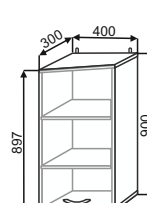

ШВ(2) 500  
500x900x300

ШВ(2) 601  
600x900x300

ШВ(2) 600  
600x900x300

ШВ(2) 800  
800x900x300

ШВ(2) 1000  
1000x900x300

## Шкафы верхние бар

ШВБ 500  
500x720x300

ШВБ 600  
600x720x300

ШВБ 800  
800x720x300

## Шкафы верхние угловые с дверью

ШВУД 400  
400x720x300

ШВУД(2) 400  
400x900x300

Шкафы верхние со стеклом

ШВС 300  
300x720x300

ШВС 400  
400x720x300

ШВС 450  
450x720x300

ШВС 500  
500x720x300

ШВС 600  
600x720x300

ШВС 800  
800x720x300

ШВС(2) 300  
300x900x300

ШВС(2) 400  
400x900x300

ШВС(2) 450  
450x900x300

ШВС(2) 500  
500x900x300

ШВС(2) 600  
600x900x300

ШВС(2) 800  
800x900x300