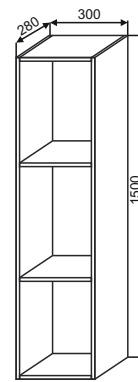

## Шкафы верхние бар

ШВБ 500  
500x720x300

ШВБ 600  
600x720x300

ШВБ 800  
800x720x300

ШВУ 500x500  
500x720x500

ШВУ 600x600  
600x720x600

ШВУ(2) 500x500  
500x900x500

ШВУ(2) 600x600  
600x900x600

ШВУС 500x500  
500x720x500

ШВУС(2) 500x500  
500x900x500

Пеналы верхние глухие

ШВП 400  
400x1320x300

ШВП(2) 400  
400x1500x300

ШВПС 400  
400x1320x300

ШВПС(2) 400  
400x1500x300

Шафы верхние открытые

ШВО 300  
300x1320x280

ШВО(2) 300  
300x1500x280

Шафы верхние горизонтальные

ШВГ 500  
500x360x300

ШВГ 600  
600x360x300

ШВГ 800  
800x360x300

ШВГ(2) 500  
500x450x300

ШВГ(2) 600  
600x450x300

ШВГ(2) 800  
800x450x300

ШВГС 500  
500x360x300

ШВГС 600  
600x360x300

ШВГС 800  
800x360x300