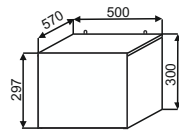

Верхние пеналы с тонированным стеклом в алюминиевом профиле

ВПС 400  
400x1320x300

ВПС(2) 400  
400x1500x300

Шкафы верхние антресоли

ШВА 300  
300x300x570

ШВА 400  
400x300x570

ШВА 500  
500x300x570

ШВА 600  
600x300x570

ШВА 800  
800x300x570

ГШВМ 500  
500x360x570

ГШВМ 600  
600x360x570

ГШВМ 800  
800x360x570

ГВУ 1000  
1000x360x570

АВП 400  
400x200x570

ГШВА 500  
500x450x570

ГШВА 600  
600x450x570