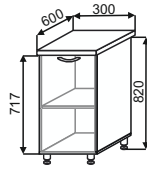

ШН 300
300x850x600