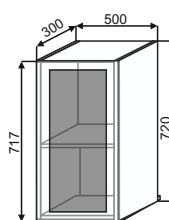

ШВП(2) 400  
400x1500x300

ШВПС 400  
400x1320x300

ШВПС(2) 400  
400x1500x300

Шафы верхние открытые

ШВО 300  
300x1320x280

ШВО(2) 300  
300x1500x280

Шафы верхние горизонтальные

ШВГ 500  
500x360x300

ШВГ 600  
600x360x300

ШВГ 800  
800x360x300

ШВГ(2) 500  
500x450x300

ШВГ(2) 600  
600x450x300

ШВГ(2) 800  
800x450x300

ШВГС 500  
500x360x300

ШВГС 600  
600x360x300

ШВГС 800  
800x360x300

ШВГС(2) 500  
500x450x300

ШВГС(2) 600  
600x450x300

ШВГС(2) 800  
800x450x300

Шафы верхние с тонированным стеклом в алюминиевом профиле

BC 300  
300x720x300

BC 400  
400x720x300

BC 450  
450x720x300

BC 500  
500x720x300

BC 600  
600x720x300

BC 800  
800x720x300

BC(2) 300  
300x900x300

BC(2) 400  
400x900x300

BC(2) 450  
450x900x300

BC(2) 500  
500x900x300

BC(2) 600  
600x900x300

BC(2) 800  
800x900x300