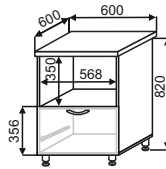

#### Шкаф нижний торцевой открытый

ШНПУ 300  
300x850x600

#### Шкафы нижние торцевые с дверью

ШНУД 300  
300x850x600

ШНУД 400  
400x850x600

#### Шкафы нижние с нишей для техники

СН 600  
600x850x600

ШНД 600  
600x850x600