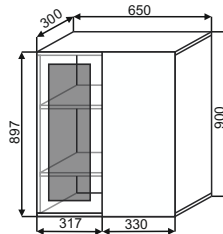

BC 600  
600x720x300

BC 800  
800x720x300

BC(2) 300  
300x900x300

BC(2) 400  
400x900x300

BC(2) 450  
450x900x300

BC(2) 500  
500x900x300

BC(2) 600  
600x900x300

BC(2) 800  
800x900x300

Шкафы угловые с тонированным стеклом в алюминиевом профиле

ВУС 500X500  
500x720x500

ВУС(2) 500X500  
500x900x500

ВСУ 650  
650x720x300

ВСУ(2) 650  
650x900x300

**Примечания:**

Верхние модули с фасадами с тонированным стеклом производятся в черной алюминиевой рамке. Механизм Push-to-Open идёт в комплекте.

Шкафы горизонтальные с тонированным стеклом в алюминиевом профиле

ВГС 500  
500x360x300

ВГС 600  
600x360x300

ВГС 800  
800x360x300

ВГС(2) 500  
500x450x300

ВГС(2) 600  
600x450x300

ВГС(2) 800  
800x450x300