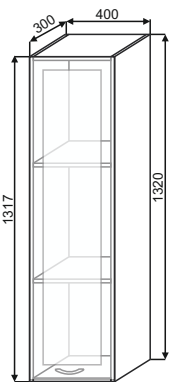

Шкафы верхние бар со стеклом

ШВБС 500  
500x720x300

ШВБС 600  
600x720x300

ШВБС 800  
800x720x300

ШВБС(1) 800  
800x720x300

Шкафы верхние угловые

ПУГ 650  
650x720x300

ПУГ(2) 650  
650x900x300

ШВУ 500x500  
500x720x500

ШВУ 600x600  
600x720x600

ШВУ(2) 500x500  
500x900x500

ШВУ(2) 600x600  
600x900x600

ШВУС 500x500  
500x720x500

ШВУС(2) 500x500  
500x900x500

Пеналы верхние глухие

ШВП 400  
400x1320x300

ШВП(2) 400  
400x1500x300

ШВПС 400  
400x1320x300

ШВПС(2) 400  
400x1500x300

Шафы верхние открытые

ШВО 300  
300x1320x280

ШВО(2) 300  
300x1500x280

Шафы верхние горизонтальные

ШВГ 500  
500x360x300

ШВГ 600  
600x360x300

ШВГ 800  
800x360x300

ШВГ(2) 500  
500x450x300

ШВГ(2) 600  
600x450x300

ШВГ(2) 800  
800x450x300

ШВГС 500  
500x360x300

ШВГС 600  
600x360x300

ШВГС 800  
800x360x300