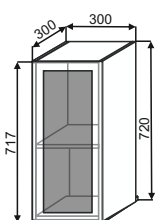

ШВП(2) 400  
400x1500x300

ШВПС 400  
400x1320x300

ШВПС(2) 400  
400x1500x300

Шафы верхние открытые

ШВО 300  
300x1320x280

ШВО(2) 300  
300x1500x280

Шафы верхние горизонтальные

ШВГ 500  
500x360x300

ШВГ 600  
600x360x300

ШВГ 800  
800x360x300

ШВГ(2) 500  
500x450x300

ШВГ(2) 600  
600x450x300

ШВГ(2) 800  
800x450x300

ШВГС 500  
500x360x300

ШВГС 600  
600x360x300

ШВГС 800  
800x360x300

ШВГС(2) 500  
500x450x300

ШВГС(2) 600  
600x450x300

ШВГС(2) 800  
800x450x300

Шафы верхние с тонированным стеклом в алюминиевом профиле

BC 300  
300x720x300

BC 400  
400x720x300

BC 450  
450x720x300

BC 500  
500x720x300

BC 600  
600x720x300

BC 800  
800x720x300

BC(2) 300  
300x900x300

BC(2) 400  
400x900x300

BC(2) 450  
450x900x300

BC(2) 500  
500x900x300

BC(2) 600  
600x900x300

BC(2) 800  
800x900x300