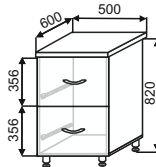

ШН2К 500
500x850x600