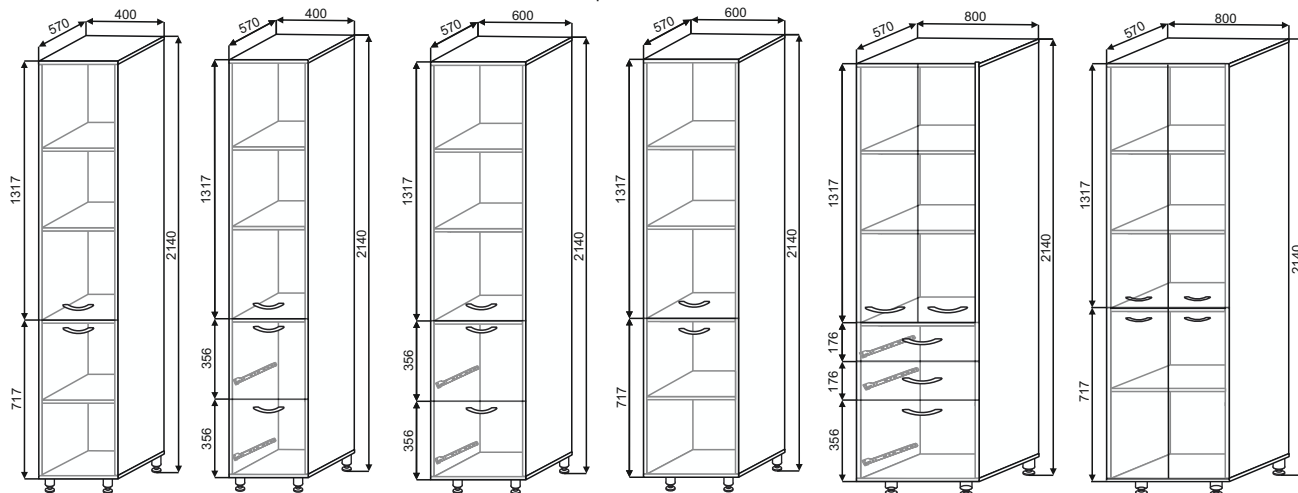

НИЖНИЕ МОДУЛИ

Цельные пеналы

ЦП 400
400x2140x570

ЦПЯ(2) 400
400x2140x570

ЦПЯ(2) 600
600x2140x570

ЦП 600
600x2140x570

ЦП(3) 800
800x2140x570

ЦП 800
800x2140x570