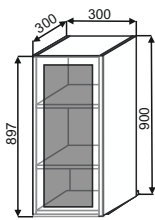

ШВП(2) 400  
400x1500x300

ШВПС 400  
400x1320x300

ШВПС(2) 400  
400x1500x300

Шафы верхние открытые

ШВО 300  
300x1320x280

ШВО(2) 300  
300x1500x280

Шафы верхние горизонтальные

ШВГ 500  
500x360x300

ШВГ 600  
600x360x300

ШВГ 800  
800x360x300

ШВГ(2) 500  
500x450x300

ШВГ(2) 600  
600x450x300

ШВГ(2) 800  
800x450x300

ШВГС 500  
500x360x300

ШВГС 600  
600x360x300

ШВГС 800  
800x360x300

ШВГС(2) 500  
500x450x300

ШВГС(2) 600  
600x450x300

ШВГС(2) 800  
800x450x300

Шафы верхние с тонированным стеклом в алюминиевом профиле

BC 300  
300x720x300

BC 400  
400x720x300

BC 450  
450x720x300

BC 500  
500x720x300

BC 600  
600x720x300

BC 800  
800x720x300

BC(2) 300  
300x900x300

BC(2) 400  
400x900x300

BC(2) 450  
450x900x300

BC(2) 500  
500x900x300

BC(2) 600  
600x900x300

BC(2) 800  
800x900x300