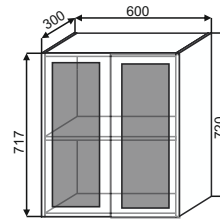

ШВП(2) 400  
400x1500x300

ШВПС 400  
400x1320x300

ШВПС(2) 400  
400x1500x300

Шафы верхние открытые

ШВО 300  
300x1320x280

ШВО(2) 300  
300x1500x280

Шафы верхние горизонтальные

ШВГ 500  
500x360x300

ШВГ 600  
600x360x300

ШВГ 800  
800x360x300

ШВГ(2) 500  
500x450x300

ШВГ(2) 600  
600x450x300

ШВГ(2) 800  
800x450x300

ШВГС 500  
500x360x300

ШВГС 600  
600x360x300

ШВГС 800  
800x360x300

ШВГС(2) 500  
500x450x300

ШВГС(2) 600  
600x450x300

ШВГС(2) 800  
800x450x300

Шафы верхние с тонированным стеклом в алюминиевом профиле

BC 300  
300x720x300

BC 400  
400x720x300

BC 450  
450x720x300

BC 500  
500x720x300

BC 600  
600x720x300

BC 800  
800x720x300

BC(2) 300  
300x900x300

BC(2) 400  
400x900x300

BC(2) 450  
450x900x300

BC(2) 500  
500x900x300

BC(2) 600  
600x900x300

BC(2) 800  
800x900x300