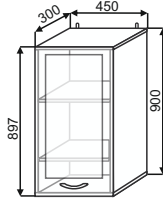

## Шкафы верхние бар

ШВБ 500  
500x720x300

ШВБ 600  
600x720x300

ШВБ 800  
800x720x300

## Шкафы верхние угловые с дверью

ШВУД 400  
400x720x300

ШВУД(2) 400  
400x900x300

Шкафы верхние со стеклом

ШВС 300  
300x720x300

ШВС 400  
400x720x300

ШВС 450  
450x720x300

ШВС 500  
500x720x300

ШВС 600  
600x720x300

ШВС 800  
800x720x300

ШВС(2) 300  
300x900x300

ШВС(2) 400  
400x900x300

ШВС(2) 450  
450x900x300

ШВС(2) 500  
500x900x300

ШВС(2) 600  
600x900x300

ШВС(2) 800  
800x900x300

Шкафы верхние бар со стеклом

ШВБС 500  
500x720x300

ШВБС 600  
600x720x300

ШВБС 800  
800x720x300

ШВБС(1) 800  
800x720x300

Шкафы верхние угловые

ПУГ 650  
650x720x300

ПУГ(2) 650  
650x900x300