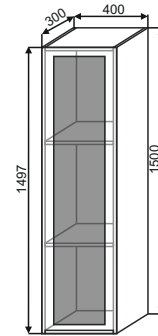

ВПС(2) 400
400x1500x300