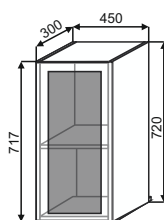

ШВП(2) 400  
400x1500x300

ШВПС 400  
400x1320x300

ШВПС(2) 400  
400x1500x300

Шафы верхние открытые

ШВО 300  
300x1320x280

ШВО(2) 300  
300x1500x280

Шафы верхние горизонтальные

ШВГ 500  
500x360x300

ШВГ 600  
600x360x300

ШВГ 800  
800x360x300

ШВГ(2) 500  
500x450x300

ШВГ(2) 600  
600x450x300

ШВГ(2) 800  
800x450x300

ШВГС 500  
500x360x300

ШВГС 600  
600x360x300

ШВГС 800  
800x360x300

ШВГС(2) 500  
500x450x300

ШВГС(2) 600  
600x450x300

ШВГС(2) 800  
800x450x300

Шафы верхние с тонированным стеклом в алюминиевом профиле

BC 300  
300x720x300

BC 400  
400x720x300

BC 450  
450x720x300

BC 500  
500x720x300

BC 600  
600x720x300

BC 800  
800x720x300

BC(2) 300  
300x900x300

BC(2) 400  
400x900x300

BC(2) 450  
450x900x300

BC(2) 500  
500x900x300

BC(2) 600  
600x900x300

BC(2) 800  
800x900x300