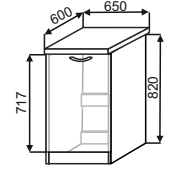

ПМ 650
650x850x600