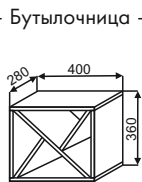

ШВА 800  
800x300x570

ГШВМ 500  
500x360x570

ГШВМ 600  
600x360x570

ГШВМ 800  
800x360x570

ГВУ 1000  
1000x360x570

АВП 400  
400x200x570

ГШВА 500  
500x450x570

ГШВА 600  
600x450x570

ШВПД 800  
800x720x300

ВБ  
400x360x280

Открытые верхние полки

ШВПУ 300  
300x720x280

ШВПУ(2) 300  
300x900x280

ПВ 150  
150x720x280

ПВ(2) 150  
150x900x280

Открытые металлические полки