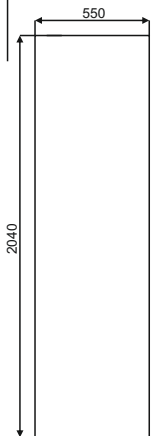

ШВ(2) 500  
500x900x300

ШВ(2) 601  
600x900x300

ШВ(2) 600  
600x900x300

ШВ(2) 800  
800x900x300

ШВ(2) 1000  
1000x900x300

ШВПД 800  
800x720x300

ВБ  
400x360x280

Открытые верхние полки

ШВПУ 300  
300x720x280

ШВПУ(2) 300  
300x900x280

ПВ 150  
150x720x280

ПВ(2) 150  
150x900x280

Открытые металлические полки

СМАРТ КУБ 500  
500x360x280

СМАРТ КУБ 600  
600x360x280

СМАРТ КУБ 800  
800x360x280

ПВ 500  
500x200x280

ПВ 600  
600x200x280

ПВ 800  
800x200x280

Торцевые панели

модули ПЕНАЛ  
2040x550

панель ШВП(2)  
1500x280

панель ШВП  
1320x280

панель ВП  
900x280

ШВГ  
360x280

ШВГ(2)  
450x280

ШВА  
300x550

АВП  
200x550

модули ШВ  
720x280