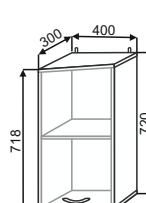

ШВ(2) 500  
500x900x300

ШВ(2) 601  
600x900x300

ШВ(2) 600  
600x900x300

ШВ(2) 800  
800x900x300

ШВ(2) 1000  
1000x900x300

## Шкафы верхние бар

ШВБ 500  
500x720x300

ШВБ 600  
600x720x300

ШВБ 800  
800x720x300

## Шкафы верхние угловые с дверью

ШВУД 400  
400x720x300

ШВУД(2) 400  
400x900x300

Шкафы верхние со стеклом

ШВС 300  
300x720x300

ШВС 400  
400x720x300

ШВС 450  
450x720x300

ШВС 500  
500x720x300

ШВС 600  
600x720x300

ШВС 800  
800x720x300

ШВС(2) 300  
300x900x300

ШВС(2) 400  
400x900x300

ШВС(2) 450  
450x900x300

ШВС(2) 500  
500x900x300

ШВС(2) 600  
600x900x300

ШВС(2) 800  
800x900x300