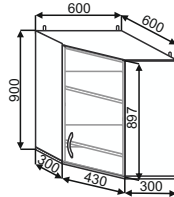

ШВУ(2) 600x600
600x900x600