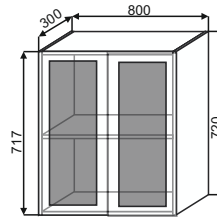

ШВП(2) 400  
400x1500x300

ШВПС 400  
400x1320x300

ШВПС(2) 400  
400x1500x300

Шафы верхние открытые

ШВО 300  
300x1320x280

ШВО(2) 300  
300x1500x280

Шафы верхние горизонтальные

ШВГ 500  
500x360x300

ШВГ 600  
600x360x300

ШВГ 800  
800x360x300

ШВГ(2) 500  
500x450x300

ШВГ(2) 600  
600x450x300

ШВГ(2) 800  
800x450x300

ШВГС 500  
500x360x300

ШВГС 600  
600x360x300

ШВГС 800  
800x360x300

ШВГС(2) 500  
500x450x300

ШВГС(2) 600  
600x450x300

ШВГС(2) 800  
800x450x300

Шафы верхние с тонированным стеклом в алюминиевом профиле

BC 300  
300x720x300

BC 400  
400x720x300

BC 450  
450x720x300

BC 500  
500x720x300

BC 600  
600x720x300

BC 800  
800x720x300

BC(2) 300  
300x900x300

BC(2) 400  
400x900x300

BC(2) 450  
450x900x300

BC(2) 500  
500x900x300

BC(2) 600  
600x900x300

BC(2) 800  
800x900x300