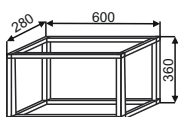

СМАРТ КУБ 600
600x360x280