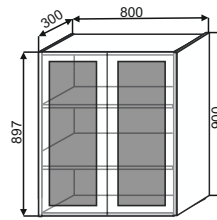

ШВГ 600  
600x360x300

ШВГ 800  
800x360x300

ШВГ(2) 500  
500x450x300

ШВГ(2) 600  
600x450x300

ШВГ(2) 800  
800x450x300

ШВГС 500  
500x360x300

ШВГС 600  
600x360x300

ШВГС 800  
800x360x300

ШВГС(2) 500  
500x450x300

ШВГС(2) 600  
600x450x300

ШВГС(2) 800  
800x450x300

Шафы верхние с тонированным стеклом в алюминиевом профиле

BC 300  
300x720x300

BC 400  
400x720x300

BC 450  
450x720x300

BC 500  
500x720x300

BC 600  
600x720x300

BC 800  
800x720x300

BC(2) 300  
300x900x300

BC(2) 400  
400x900x300

BC(2) 450  
450x900x300

BC(2) 500  
500x900x300

BC(2) 600  
600x900x300

BC(2) 800  
800x900x300