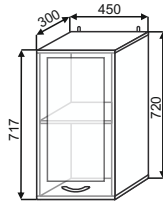

## Шкафы верхние бар

ШВБ 500  
500x720x300

ШВБ 600  
600x720x300

ШВБ 800  
800x720x300

## Шкафы верхние угловые с дверью

ШВУД 400  
400x720x300

ШВУД(2) 400  
400x900x300

Шкафы верхние со стеклом

ШВС 300  
300x720x300

ШВС 400  
400x720x300

ШВС 450  
450x720x300

ШВС 500  
500x720x300

ШВС 600  
600x720x300

ШВС 800  
800x720x300

ШВС(2) 300  
300x900x300

ШВС(2) 400  
400x900x300

ШВС(2) 450  
450x900x300

ШВС(2) 500  
500x900x300

ШВС(2) 600  
600x900x300

ШВС(2) 800  
800x900x300