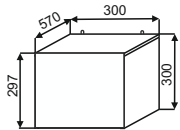

Верхние пеналы с тонированным стеклом в алюминиевом профиле

ВПС 400  
400x1320x300

ВПС(2) 400  
400x1500x300

Шкафы верхние антресоли

ШВА 300  
300x300x570

ШВА 400  
400x300x570

ШВА 500  
500x300x570

ШВА 600  
600x300x570

ШВА 800  
800x300x570

ГШВМ 500  
500x360x570

ГШВМ 600  
600x360x570

ГШВМ 800  
800x360x570

ГВУ 1000  
1000x360x570

АВП 400  
400x200x570

ГШВА 500  
500x450x570

ГШВА 600  
600x450x570