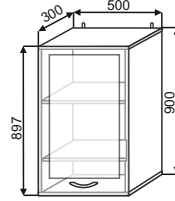

## Шкафы верхние бар

ШВБ 500  
500x720x300

ШВБ 600  
600x720x300

ШВБ 800  
800x720x300

## Шкафы верхние угловые с дверью

ШВУД 400  
400x720x300

ШВУД(2) 400  
400x900x300

Шкафы верхние со стеклом

ШВС 300  
300x720x300

ШВС 400  
400x720x300

ШВС 450  
450x720x300

ШВС 500  
500x720x300

ШВС 600  
600x720x300

ШВС 800  
800x720x300

ШВС(2) 300  
300x900x300

ШВС(2) 400  
400x900x300

ШВС(2) 450  
450x900x300

ШВС(2) 500  
500x900x300

ШВС(2) 600  
600x900x300

ШВС(2) 800  
800x900x300

Шкафы верхние бар со стеклом

ШВБС 500  
500x720x300

ШВБС 600  
600x720x300

ШВБС 800  
800x720x300

ШВБС(1) 800  
800x720x300

Шкафы верхние угловые

ПУГ 650  
650x720x300

ПУГ(2) 650  
650x900x300