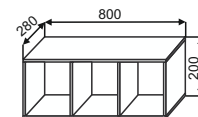

ШВПД 800  
800x720x300

ВБ  
400x360x280

Открытые верхние полки

ШВПУ 300  
300x720x280

ШВПУ(2) 300  
300x900x280

ПВ 150  
150x720x280

ПВ(2) 150  
150x900x280

Открытые металлические полки

СМАРТ КУБ 500  
500x360x280

СМАРТ КУБ 600  
600x360x280

СМАРТ КУБ 800  
800x360x280

ПВ 500  
500x200x280

ПВ 600  
600x200x280

ПВ 800  
800x200x280

Торцевые панели

модули ПЕНАЛ  
2040x550

панель ШВП(2)  
1500x280

панель ШВП  
1320x280

панель ВП  
900x280

ШВГ  
360x280

ШВГ(2)  
450x280

ШВА  
300x550

АВП  
200x550

модули ШВ  
720x280