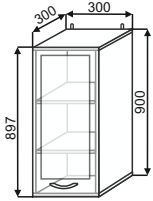

## Шкафы верхние бар

ШВБ 500  
500x720x300

ШВБ 600  
600x720x300

ШВБ 800  
800x720x300

## Шкафы верхние угловые с дверью

ШВУД 400  
400x720x300

ШВУД(2) 400  
400x900x300

Шкафы верхние со стеклом

ШВС 300  
300x720x300

ШВС 400  
400x720x300

ШВС 450  
450x720x300

ШВС 500  
500x720x300

ШВС 600  
600x720x300

ШВС 800  
800x720x300

ШВС(2) 300  
300x900x300

ШВС(2) 400  
400x900x300

ШВС(2) 450  
450x900x300

ШВС(2) 500  
500x900x300

ШВС(2) 600  
600x900x300

ШВС(2) 800  
800x900x300