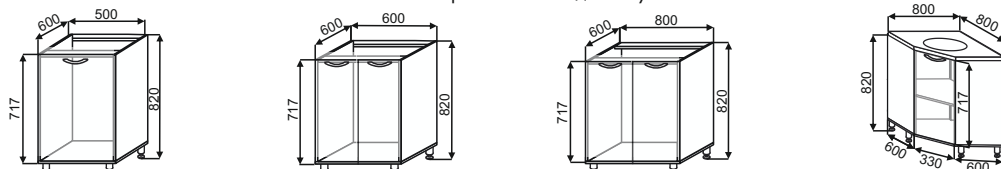

## Шкафы нижние под мойку

ШНМ 500  
500x850x600

ШНМ 600  
600x850x600

ШНМ 800  
800x850x600

ШНМУ 800x800  
800x850x800