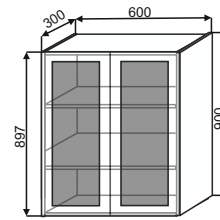

ШВГ 600  
600x360x300

ШВГ 800  
800x360x300

ШВГ(2) 500  
500x450x300

ШВГ(2) 600  
600x450x300

ШВГ(2) 800  
800x450x300

ШВГС 500  
500x360x300

ШВГС 600  
600x360x300

ШВГС 800  
800x360x300

ШВГС(2) 500  
500x450x300

ШВГС(2) 600  
600x450x300

ШВГС(2) 800  
800x450x300

Шафы верхние с тонированным стеклом в алюминиевом профиле

BC 300  
300x720x300

BC 400  
400x720x300

BC 450  
450x720x300

BC 500  
500x720x300

BC 600  
600x720x300

BC 800  
800x720x300

BC(2) 300  
300x900x300

BC(2) 400  
400x900x300

BC(2) 450  
450x900x300

BC(2) 500  
500x900x300

BC(2) 600  
600x900x300

BC(2) 800  
800x900x300