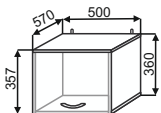

Верхние пеналы с тонированным стеклом в алюминиевом профиле

ВПС 400  
400x1320x300

ВПС(2) 400  
400x1500x300

Шкафы верхние антресоли

ШВА 300  
300x300x570

ШВА 400  
400x300x570

ШВА 500  
500x300x570

ШВА 600  
600x300x570

ШВА 800  
800x300x570

ГШВМ 500  
500x360x570

ГШВМ 600  
600x360x570

ГШВМ 800  
800x360x570

ГВУ 1000  
1000x360x570

АВП 400  
400x200x570

ГШВА 500  
500x450x570

ГШВА 600  
600x450x570