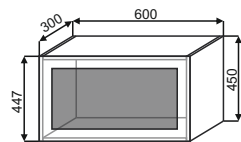

BC 600  
600x720x300

BC 800  
800x720x300

BC(2) 300  
300x900x300

BC(2) 400  
400x900x300

BC(2) 450  
450x900x300

BC(2) 500  
500x900x300

BC(2) 600  
600x900x300

BC(2) 800  
800x900x300

Шкафы горизонтальные с тонированным стеклом в алюминиевом профиле

ВГС 500  
500x360x300

ВГС 600  
600x360x300

ВГС 800  
800x360x300

ВГС(2) 500  
500x450x300

ВГС(2) 600  
600x450x300

ВГС(2) 800  
800x450x300