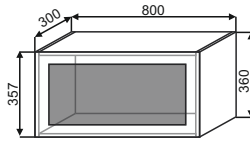

ШВГ 600  
600x360x300

ШВГ 800  
800x360x300

ШВГ(2) 500  
500x450x300

ШВГ(2) 600  
600x450x300

ШВГ(2) 800  
800x450x300

ШВГС 500  
500x360x300

ШВГС 600  
600x360x300

ШВГС 800  
800x360x300

BC 600  
600x720x300

BC 800  
800x720x300

BC(2) 300  
300x900x300

BC(2) 400  
400x900x300

BC(2) 450  
450x900x300

BC(2) 500  
500x900x300

BC(2) 600  
600x900x300

BC(2) 800  
800x900x300

Шкафы угловые с тонированным стеклом в алюминиевом профиле

ВУС 500X500  
500x720x500

ВУС(2) 500X500  
500x900x500

ВСУ 650  
650x720x300

ВСУ(2) 650  
650x900x300

**Примечания:**

Верхние модули с фасадами с тонированным стеклом производятся в черной алюминиевой рамке. Механизм Push-to-Open идёт в комплекте.

Шкафы горизонтальные с тонированным стеклом в алюминиевом профиле

ВГС 500  
500x360x300

ВГС 600  
600x360x300

ВГС 800  
800x360x300

ВГС(2) 500  
500x450x300

ВГС(2) 600  
600x450x300

ВГС(2) 800  
800x450x300