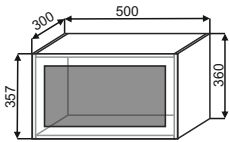

ШВГ 600  
600x360x300

ШВГ 800  
800x360x300

ШВГ(2) 500  
500x450x300

ШВГ(2) 600  
600x450x300

ШВГ(2) 800  
800x450x300

ШВГС 500  
500x360x300

ШВГС 600  
600x360x300

ШВГС 800  
800x360x300

BC 600  
600x720x300

BC 800  
800x720x300

BC(2) 300  
300x900x300

BC(2) 400  
400x900x300

BC(2) 450  
450x900x300

BC(2) 500  
500x900x300

BC(2) 600  
600x900x300

BC(2) 800  
800x900x300

Шкафы угловые с тонированным стеклом в алюминиевом профиле

ВУС 500X500  
500x720x500

ВУС(2) 500X500  
500x900x500

ВСУ 650  
650x720x300

ВСУ(2) 650  
650x900x300

**Примечания:**

Верхние модули с фасадами с тонированным стеклом производятся в черной алюминиевой рамке. Механизм Push-to-Open идёт в комплекте.

Шкафы горизонтальные с тонированным стеклом в алюминиевом профиле

ВГС 500  
500x360x300

ВГС 600  
600x360x300

ВГС 800  
800x360x300

ВГС(2) 500  
500x450x300

ВГС(2) 600  
600x450x300

ВГС(2) 800  
800x450x300