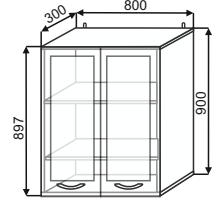

## Шкафы верхние бар

ШВБ 500  
500x720x300

ШВБ 600  
600x720x300

ШВБ 800  
800x720x300

## Шкафы верхние угловые с дверью

ШВУД 400  
400x720x300

ШВУД(2) 400  
400x900x300

Шкафы верхние со стеклом

ШВС 300  
300x720x300

ШВС 400  
400x720x300

ШВС 450  
450x720x300

ШВС 500  
500x720x300

ШВС 600  
600x720x300

ШВС 800  
800x720x300

ШВС(2) 300  
300x900x300

ШВС(2) 400  
400x900x300

ШВС(2) 450  
450x900x300

ШВС(2) 500  
500x900x300

ШВС(2) 600  
600x900x300

ШВС(2) 800  
800x900x300

Шкафы верхние бар со стеклом

ШВБС 500  
500x720x300

ШВБС 600  
600x720x300

ШВБС 800  
800x720x300

ШВБС(1) 800  
800x720x300

Шкафы верхние угловые

ПУГ 650  
650x720x300

ПУГ(2) 650  
650x900x300