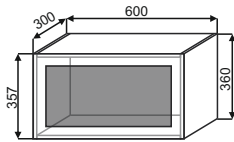

ШВГ 600  
600x360x300

ШВГ 800  
800x360x300

ШВГ(2) 500  
500x450x300

ШВГ(2) 600  
600x450x300

ШВГ(2) 800  
800x450x300

ШВГС 500  
500x360x300

ШВГС 600  
600x360x300

ШВГС 800  
800x360x300

BC 600  
600x720x300

BC 800  
800x720x300

BC(2) 300  
300x900x300

BC(2) 400  
400x900x300

BC(2) 450  
450x900x300

BC(2) 500  
500x900x300

BC(2) 600  
600x900x300

BC(2) 800  
800x900x300

Шкафы угловые с тонированным стеклом в алюминиевом профиле

ВУС 500X500  
500x720x500

ВУС(2) 500X500  
500x900x500

ВСУ 650  
650x720x300

ВСУ(2) 650  
650x900x300

**Примечания:**

Верхние модули с фасадами с тонированным стеклом производятся в черной алюминиевой рамке. Механизм Push-to-Open идёт в комплекте.

Шкафы горизонтальные с тонированным стеклом в алюминиевом профиле

ВГС 500  
500x360x300

ВГС 600  
600x360x300

ВГС 800  
800x360x300

ВГС(2) 500  
500x450x300

ВГС(2) 600  
600x450x300

ВГС(2) 800  
800x450x300