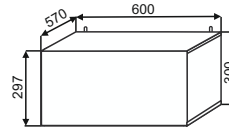

Верхние пеналы с тонированным стеклом в алюминиевом профиле

ВПС 400  
400x1320x300

ВПС(2) 400  
400x1500x300

Шкафы верхние антресоли

ШВА 300  
300x300x570

ШВА 400  
400x300x570

ШВА 500  
500x300x570

ШВА 600  
600x300x570

ШВА 800  
800x300x570

ГШВМ 500  
500x360x570

ГШВМ 600  
600x360x570

ГШВМ 800  
800x360x570

ГВУ 1000  
1000x360x570

АВП 400  
400x200x570

ГШВА 500  
500x450x570

ГШВА 600  
600x450x570