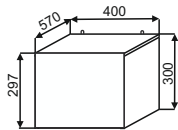

Верхние пеналы с тонированным стеклом в алюминиевом профиле

ВПС 400  
400x1320x300

ВПС(2) 400  
400x1500x300

Шкафы верхние антресоли

ШВА 300  
300x300x570

ШВА 400  
400x300x570

ШВА 500  
500x300x570

ШВА 600  
600x300x570

ШВА 800  
800x300x570

ГШВМ 500  
500x360x570

ГШВМ 600  
600x360x570

ГШВМ 800  
800x360x570

ГВУ 1000  
1000x360x570

АВП 400  
400x200x570

ГШВА 500  
500x450x570

ГШВА 600  
600x450x570