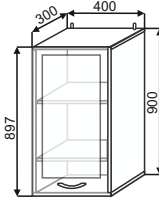

## Шкафы верхние бар

ШВБ 500  
500x720x300

ШВБ 600  
600x720x300

ШВБ 800  
800x720x300

## Шкафы верхние угловые с дверью

ШВУД 400  
400x720x300

ШВУД(2) 400  
400x900x300

Шкафы верхние со стеклом

ШВС 300  
300x720x300

ШВС 400  
400x720x300

ШВС 450  
450x720x300

ШВС 500  
500x720x300

ШВС 600  
600x720x300

ШВС 800  
800x720x300

ШВС(2) 300  
300x900x300

ШВС(2) 400  
400x900x300

ШВС(2) 450  
450x900x300

ШВС(2) 500  
500x900x300

ШВС(2) 600  
600x900x300

ШВС(2) 800  
800x900x300

Шкафы верхние бар со стеклом

ШВБС 500  
500x720x300

ШВБС 600  
600x720x300

ШВБС 800  
800x720x300

ШВБС(1) 800  
800x720x300

Шкафы верхние угловые

ПУГ 650  
650x720x300

ПУГ(2) 650  
650x900x300