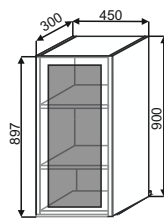

ШВГ 600  
600x360x300

ШВГ 800  
800x360x300

ШВГ(2) 500  
500x450x300

ШВГ(2) 600  
600x450x300

ШВГ(2) 800  
800x450x300

ШВГС 500  
500x360x300

ШВГС 600  
600x360x300

ШВГС 800  
800x360x300

ШВГС(2) 500  
500x450x300

ШВГС(2) 600  
600x450x300

ШВГС(2) 800  
800x450x300

Шафы верхние с тонированным стеклом в алюминиевом профиле

BC 300  
300x720x300

BC 400  
400x720x300

BC 450  
450x720x300

BC 500  
500x720x300

BC 600  
600x720x300

BC 800  
800x720x300

BC(2) 300  
300x900x300

BC(2) 400  
400x900x300

BC(2) 450  
450x900x300

BC(2) 500  
500x900x300

BC(2) 600  
600x900x300

BC(2) 800  
800x900x300