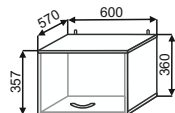

Верхние пеналы с тонированным стеклом в алюминиевом профиле

ВПС 400  
400x1320x300

ВПС(2) 400  
400x1500x300

Шкафы верхние антресоли

ШВА 300  
300x300x570

ШВА 400  
400x300x570

ШВА 500  
500x300x570

ШВА 600  
600x300x570

ШВА 800  
800x300x570

ГШВМ 500  
500x360x570

ГШВМ 600  
600x360x570

ГШВМ 800  
800x360x570

ГВУ 1000  
1000x360x570

АВП 400  
400x200x570

ГШВА 500  
500x450x570

ГШВА 600  
600x450x570