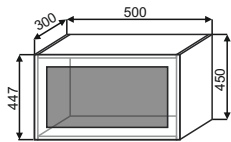

BC 600  
600x720x300

BC 800  
800x720x300

BC(2) 300  
300x900x300

BC(2) 400  
400x900x300

BC(2) 450  
450x900x300

BC(2) 500  
500x900x300

BC(2) 600  
600x900x300

BC(2) 800  
800x900x300

Шкафы горизонтальные с тонированным стеклом в алюминиевом профиле

ВГС 500  
500x360x300

ВГС 600  
600x360x300

ВГС 800  
800x360x300

ВГС(2) 500  
500x450x300

ВГС(2) 600  
600x450x300

ВГС(2) 800  
800x450x300