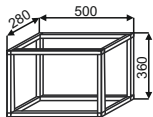

ШВПД 800  
800x720x300

ВБ  
400x360x280

Открытые верхние полки

ШВПУ 300  
300x720x280

ШВПУ(2) 300  
300x900x280

ПВ 150  
150x720x280

ПВ(2) 150  
150x900x280

Открытые металлические полки

СМАРТ КУБ 500  
500x360x280

СМАРТ КУБ 600  
600x360x280

СМАРТ КУБ 800  
800x360x280

ПВ 500  
500x200x280

ПВ 600  
600x200x280

ПВ 800  
800x200x280

Торцевые панели

модули ПЕНАЛ  
2040x550