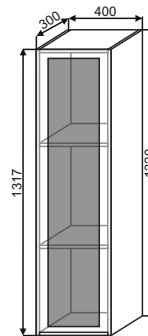

Верхние пеналы с тонированным стеклом в алюминиевом профиле

ВПС 400
400x1320x300