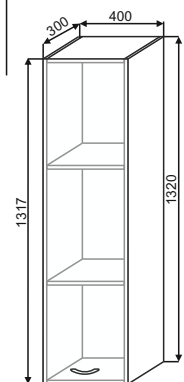

Шкафы верхние бар со стеклом

ШВБС 500  
500x720x300

ШВБС 600  
600x720x300

ШВБС 800  
800x720x300

ШВБС(1) 800  
800x720x300

Шкафы верхние угловые

ПУГ 650  
650x720x300

ПУГ(2) 650  
650x900x300

ШВУ 500x500  
500x720x500

ШВУ 600x600  
600x720x600

ШВУ(2) 500x500  
500x900x500

ШВУ(2) 600x600  
600x900x600

ШВУС 500x500  
500x720x500

ШВУС(2) 500x500  
500x900x500

Пеналы верхние глухие

ШВП 400  
400x1320x300

ШВП(2) 400  
400x1500x300

ШВПС 400  
400x1320x300

ШВПС(2) 400  
400x1500x300

Шафы верхние открытые

ШВО 300  
300x1320x280

ШВО(2) 300  
300x1500x280

Шафы верхние горизонтальные

ШВГ 500  
500x360x300

ШВГ 600  
600x360x300

ШВГ 800  
800x360x300

ШВГ(2) 500  
500x450x300

ШВГ(2) 600  
600x450x300

ШВГ(2) 800  
800x450x300

ШВГС 500  
500x360x300

ШВГС 600  
600x360x300

ШВГС 800  
800x360x300