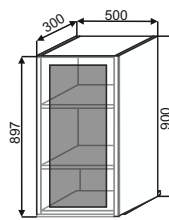

ШВГ 600  
600x360x300

ШВГ 800  
800x360x300

ШВГ(2) 500  
500x450x300

ШВГ(2) 600  
600x450x300

ШВГ(2) 800  
800x450x300

ШВГС 500  
500x360x300

ШВГС 600  
600x360x300

ШВГС 800  
800x360x300

ШВГС(2) 500  
500x450x300

ШВГС(2) 600  
600x450x300

ШВГС(2) 800  
800x450x300

Шафы верхние с тонированным стеклом в алюминиевом профиле

BC 300  
300x720x300

BC 400  
400x720x300

BC 450  
450x720x300

BC 500  
500x720x300

BC 600  
600x720x300

BC 800  
800x720x300

BC(2) 300  
300x900x300

BC(2) 400  
400x900x300

BC(2) 450  
450x900x300

BC(2) 500  
500x900x300

BC(2) 600  
600x900x300

BC(2) 800  
800x900x300