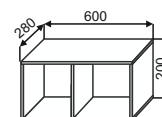

ШВПД 800  
800x720x300

ВБ  
400x360x280

Открытые верхние полки

ШВПУ 300  
300x720x280

ШВПУ(2) 300  
300x900x280

ПВ 150  
150x720x280

ПВ(2) 150  
150x900x280

Открытые металлические полки

СМАРТ КУБ 500  
500x360x280

СМАРТ КУБ 600  
600x360x280

СМАРТ КУБ 800  
800x360x280

ПВ 500  
500x200x280

ПВ 600  
600x200x280

ПВ 800  
800x200x280

Торцевые панели

модули ПЕНАЛ  
2040x550

панель ШВП(2)  
1500x280

панель ШВП  
1320x280

панель ВП  
900x280

ШВГ  
360x280

ШВГ(2)  
450x280

ШВА  
300x550

АВП  
200x550

модули ШВ  
720x280