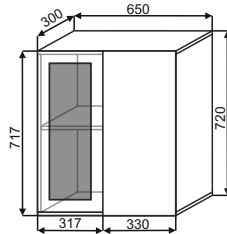

ВСУ 650
650x720x300