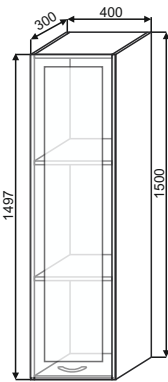

Шкафы верхние бар со стеклом

ШВБС 500  
500x720x300

ШВБС 600  
600x720x300

ШВБС 800  
800x720x300

ШВБС(1) 800  
800x720x300

Шкафы верхние угловые

ПУГ 650  
650x720x300

ПУГ(2) 650  
650x900x300

ШВУ 500x500  
500x720x500

ШВУ 600x600  
600x720x600

ШВУ(2) 500x500  
500x900x500

ШВУ(2) 600x600  
600x900x600

ШВУС 500x500  
500x720x500

ШВУС(2) 500x500  
500x900x500

Пеналы верхние глухие

ШВП 400  
400x1320x300

ШВП(2) 400  
400x1500x300

ШВПС 400  
400x1320x300

ШВПС(2) 400  
400x1500x300

Шафы верхние открытые

ШВО 300  
300x1320x280

ШВО(2) 300  
300x1500x280

Шафы верхние горизонтальные

ШВГ 500  
500x360x300

ШВГ 600  
600x360x300

ШВГ 800  
800x360x300

ШВГ(2) 500  
500x450x300

ШВГ(2) 600  
600x450x300

ШВГ(2) 800  
800x450x300

ШВГС 500  
500x360x300

ШВГС 600  
600x360x300

ШВГС 800  
800x360x300