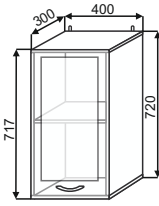

## Шкафы верхние бар

ШВБ 500  
500x720x300

ШВБ 600  
600x720x300

ШВБ 800  
800x720x300

## Шкафы верхние угловые с дверью

ШВУД 400  
400x720x300

ШВУД(2) 400  
400x900x300

Шкафы верхние со стеклом

ШВС 300  
300x720x300

ШВС 400  
400x720x300

ШВС 450  
450x720x300

ШВС 500  
500x720x300

ШВС 600  
600x720x300

ШВС 800  
800x720x300

ШВС(2) 300  
300x900x300

ШВС(2) 400  
400x900x300

ШВС(2) 450  
450x900x300

ШВС(2) 500  
500x900x300

ШВС(2) 600  
600x900x300

ШВС(2) 800  
800x900x300