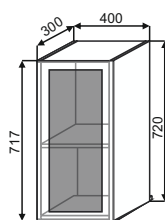

ШВП(2) 400  
400x1500x300

ШВПС 400  
400x1320x300

ШВПС(2) 400  
400x1500x300

Шафы верхние открытые

ШВО 300  
300x1320x280

ШВО(2) 300  
300x1500x280

Шафы верхние горизонтальные

ШВГ 500  
500x360x300

ШВГ 600  
600x360x300

ШВГ 800  
800x360x300

ШВГ(2) 500  
500x450x300

ШВГ(2) 600  
600x450x300

ШВГ(2) 800  
800x450x300

ШВГС 500  
500x360x300

ШВГС 600  
600x360x300

ШВГС 800  
800x360x300

ШВГС(2) 500  
500x450x300

ШВГС(2) 600  
600x450x300

ШВГС(2) 800  
800x450x300

Шафы верхние с тонированным стеклом в алюминиевом профиле

BC 300  
300x720x300

BC 400  
400x720x300

BC 450  
450x720x300

BC 500  
500x720x300

BC 600  
600x720x300

BC 800  
800x720x300

BC(2) 300  
300x900x300

BC(2) 400  
400x900x300

BC(2) 450  
450x900x300

BC(2) 500  
500x900x300

BC(2) 600  
600x900x300

BC(2) 800  
800x900x300