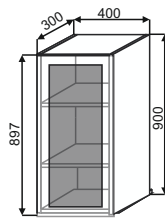

ШВП(2) 400  
400x1500x300

ШВПС 400  
400x1320x300

ШВПС(2) 400  
400x1500x300

Шафы верхние открытые

ШВО 300  
300x1320x280

ШВО(2) 300  
300x1500x280

Шафы верхние горизонтальные

ШВГ 500  
500x360x300

ШВГ 600  
600x360x300

ШВГ 800  
800x360x300

ШВГ(2) 500  
500x450x300

ШВГ(2) 600  
600x450x300

ШВГ(2) 800  
800x450x300

ШВГС 500  
500x360x300

ШВГС 600  
600x360x300

ШВГС 800  
800x360x300

ШВГС(2) 500  
500x450x300

ШВГС(2) 600  
600x450x300

ШВГС(2) 800  
800x450x300

Шафы верхние с тонированным стеклом в алюминиевом профиле

BC 300  
300x720x300

BC 400  
400x720x300

BC 450  
450x720x300

BC 500  
500x720x300

BC 600  
600x720x300

BC 800  
800x720x300

BC(2) 300  
300x900x300

BC(2) 400  
400x900x300

BC(2) 450  
450x900x300

BC(2) 500  
500x900x300

BC(2) 600  
600x900x300

BC(2) 800  
800x900x300