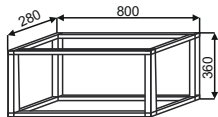

СМАРТ КУБ 800
800x360x280