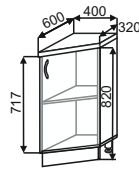

#### Шкаф нижний торцевой открытый

ШНПУ 300  
300x850x600

#### Шкафы нижние торцевые с дверью

ШНУД 300  
300x850x600

ШНУД 400  
400x850x600