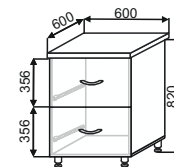

ШН2К 600
600x850x600